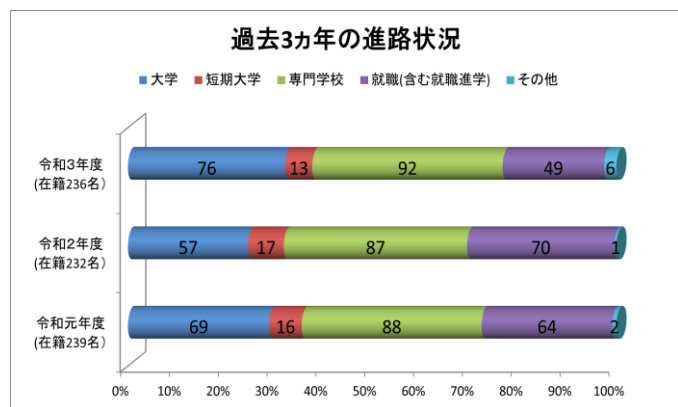

●進路状況（令和3年度卒業生）

○4年制大学

群馬県立女子大学、群馬大学、高崎経済大学、育英大学、共愛学園前橋国際大学、桐生大学、群馬パース大学、群馬医療福祉大学、高崎健康福祉大学、高崎商科大学、上武大学、東京福祉大学、桐蔭横浜大学、駒澤大学、埼玉工業大学、城西大学、城西国際大学、神奈川大学、仙台大学、専修大学、足利大学、拓殖大学、東京経済大学、東洋大学、日本大学、白鷗大学、武蔵野大学、文教大学、明星大学、目白大学、立正大学

○短期大学

育英短期大学、桐生大学短期大学部、高崎商科大学短期大学部、新島学園短期大学、佐野日本大学短期大学、目白大学短期大学部

○就職

防衛省陸上自衛隊、桐生市役所、桐生市消防本部、日本郵便、北川眼科医院、関田内科クリニック、東邦病院、LIXIL サンウェーブ製作所桐生工場、ケア・コスモス、ホテル一井、ミツバ、メガネトップ、車のせんいち、千代田製作所、足利銀行、桐生信用金庫、両毛システムズ、SUBARU、日本梱包運輸倉庫、スナガ、協同乳業、小倉クラッチ、大島会計事務所 など

●過去3カ年の進路状況