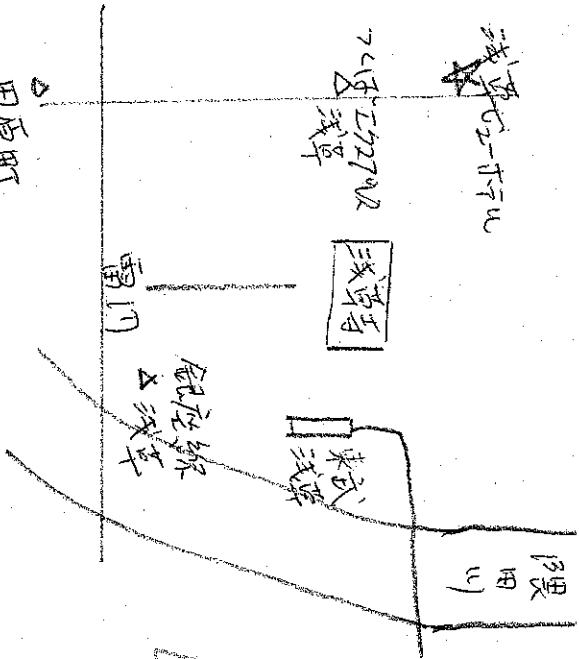

会場
浅草ビューホテル

- 都営浅草線/東武線 浅草駅より 徒歩10分
- 東京外口銀座線 田原町駅より 徒歩7分

桐生市立商業高等学校
東京支部同窓会のご案内

令和4年5月14日(第2土曜日)

11:30 受付開始
12:00 開会
2:30 閉会

皆様!お元気でしょうか。今般、世界中でオミクロン株感染症で大変な次期ですが、3月に入り少しずつ収まりの気配が見えるようになって参りました。

そこで、前回は中止致しました東京支部総会を今年は開催したいと考えて折ります。